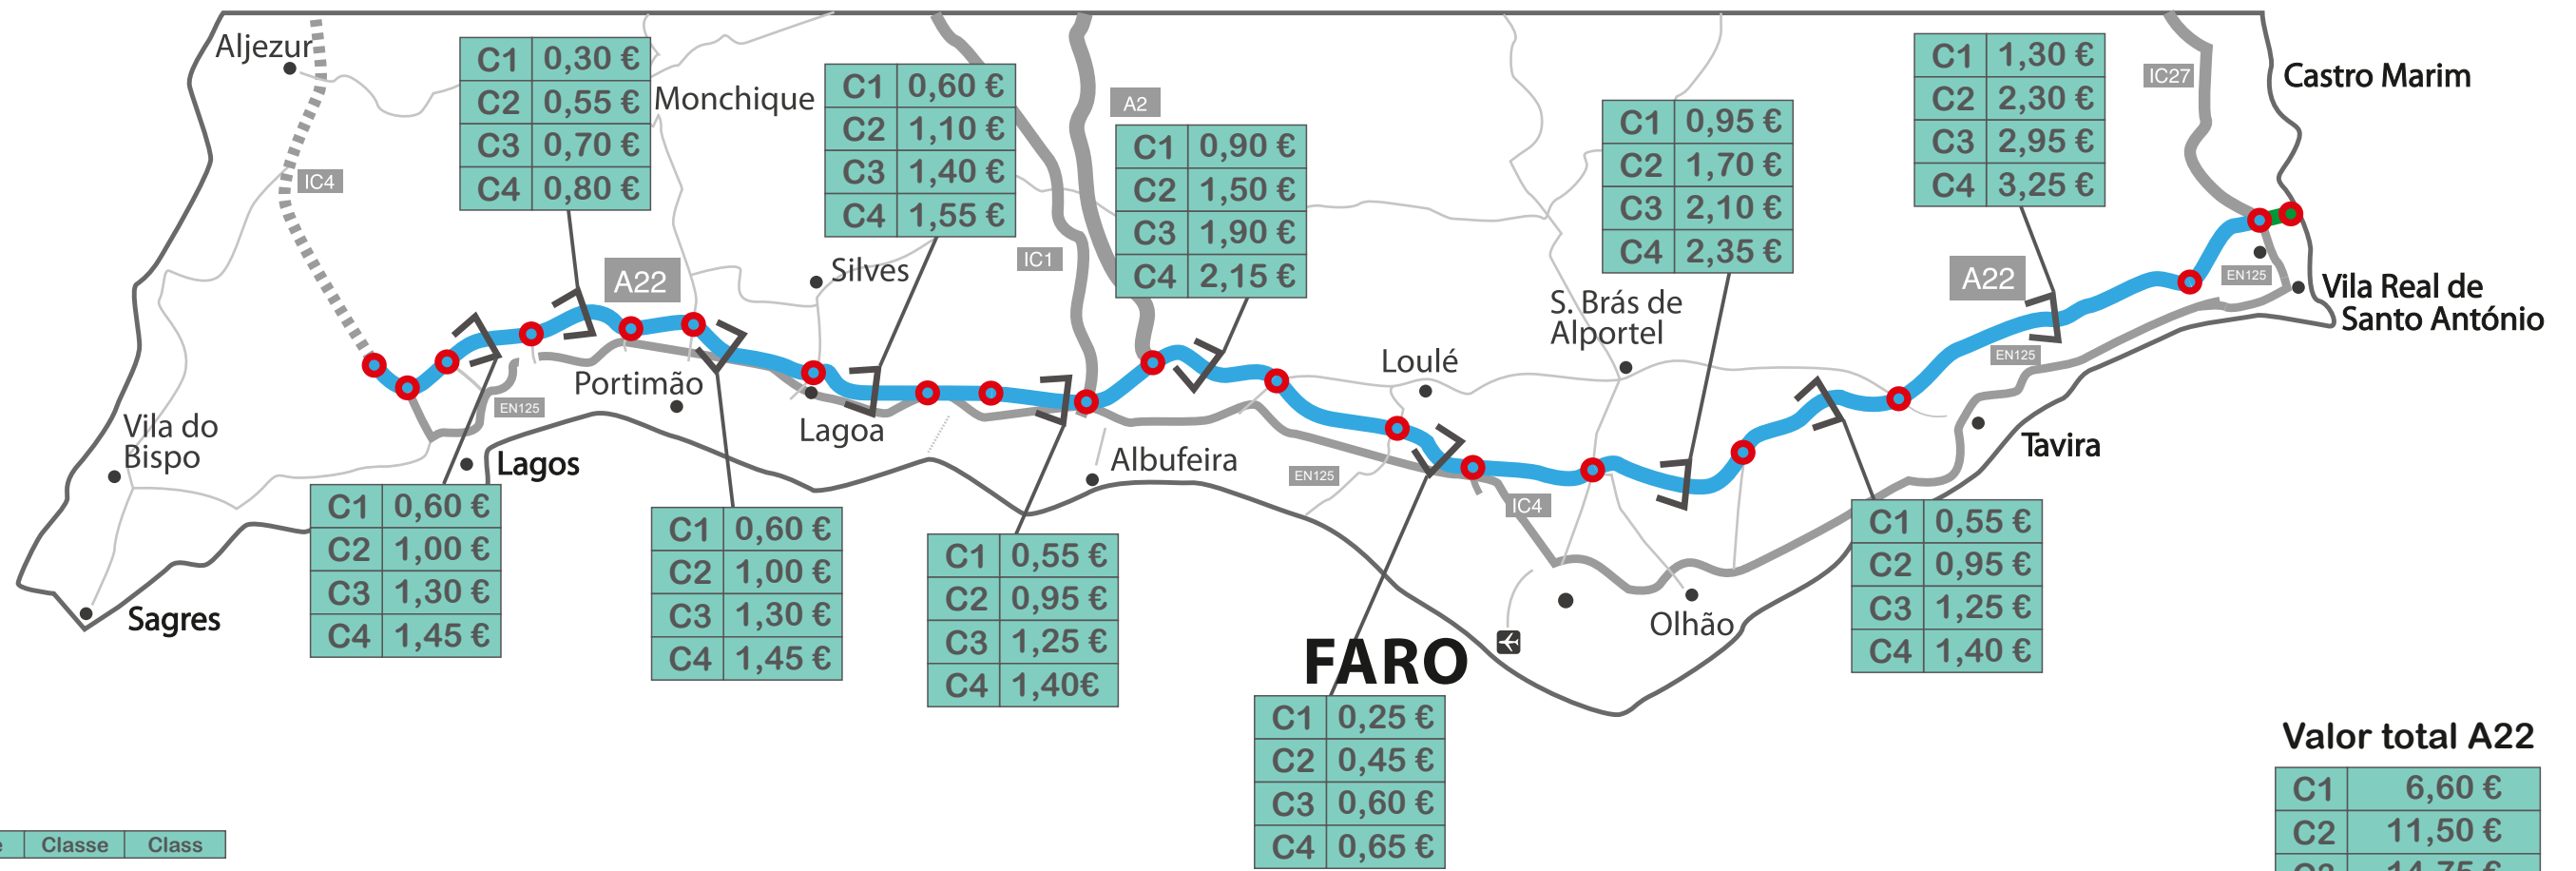

ALGARVE

Valor total A22

C1	6,60 €
C2	11,50 €
C3	14,75 €
C4	16,45 €

Classe	Altura Vertical do 1º Eixo	Nº de Eixos	Tipo de Veículo
C1	Inferior a 1,10 mt	2 ou +	
C2	Igual ou Superior 1,10 mt	2	
C3	Igual ou Superior 1,10 mt	3	
C4	Igual ou Superior 1,10 mt	4 ou +	

- Nó de Ligação
- Ponto de cobrança electrónica de portagens
- Lanços sujeitos a portagem