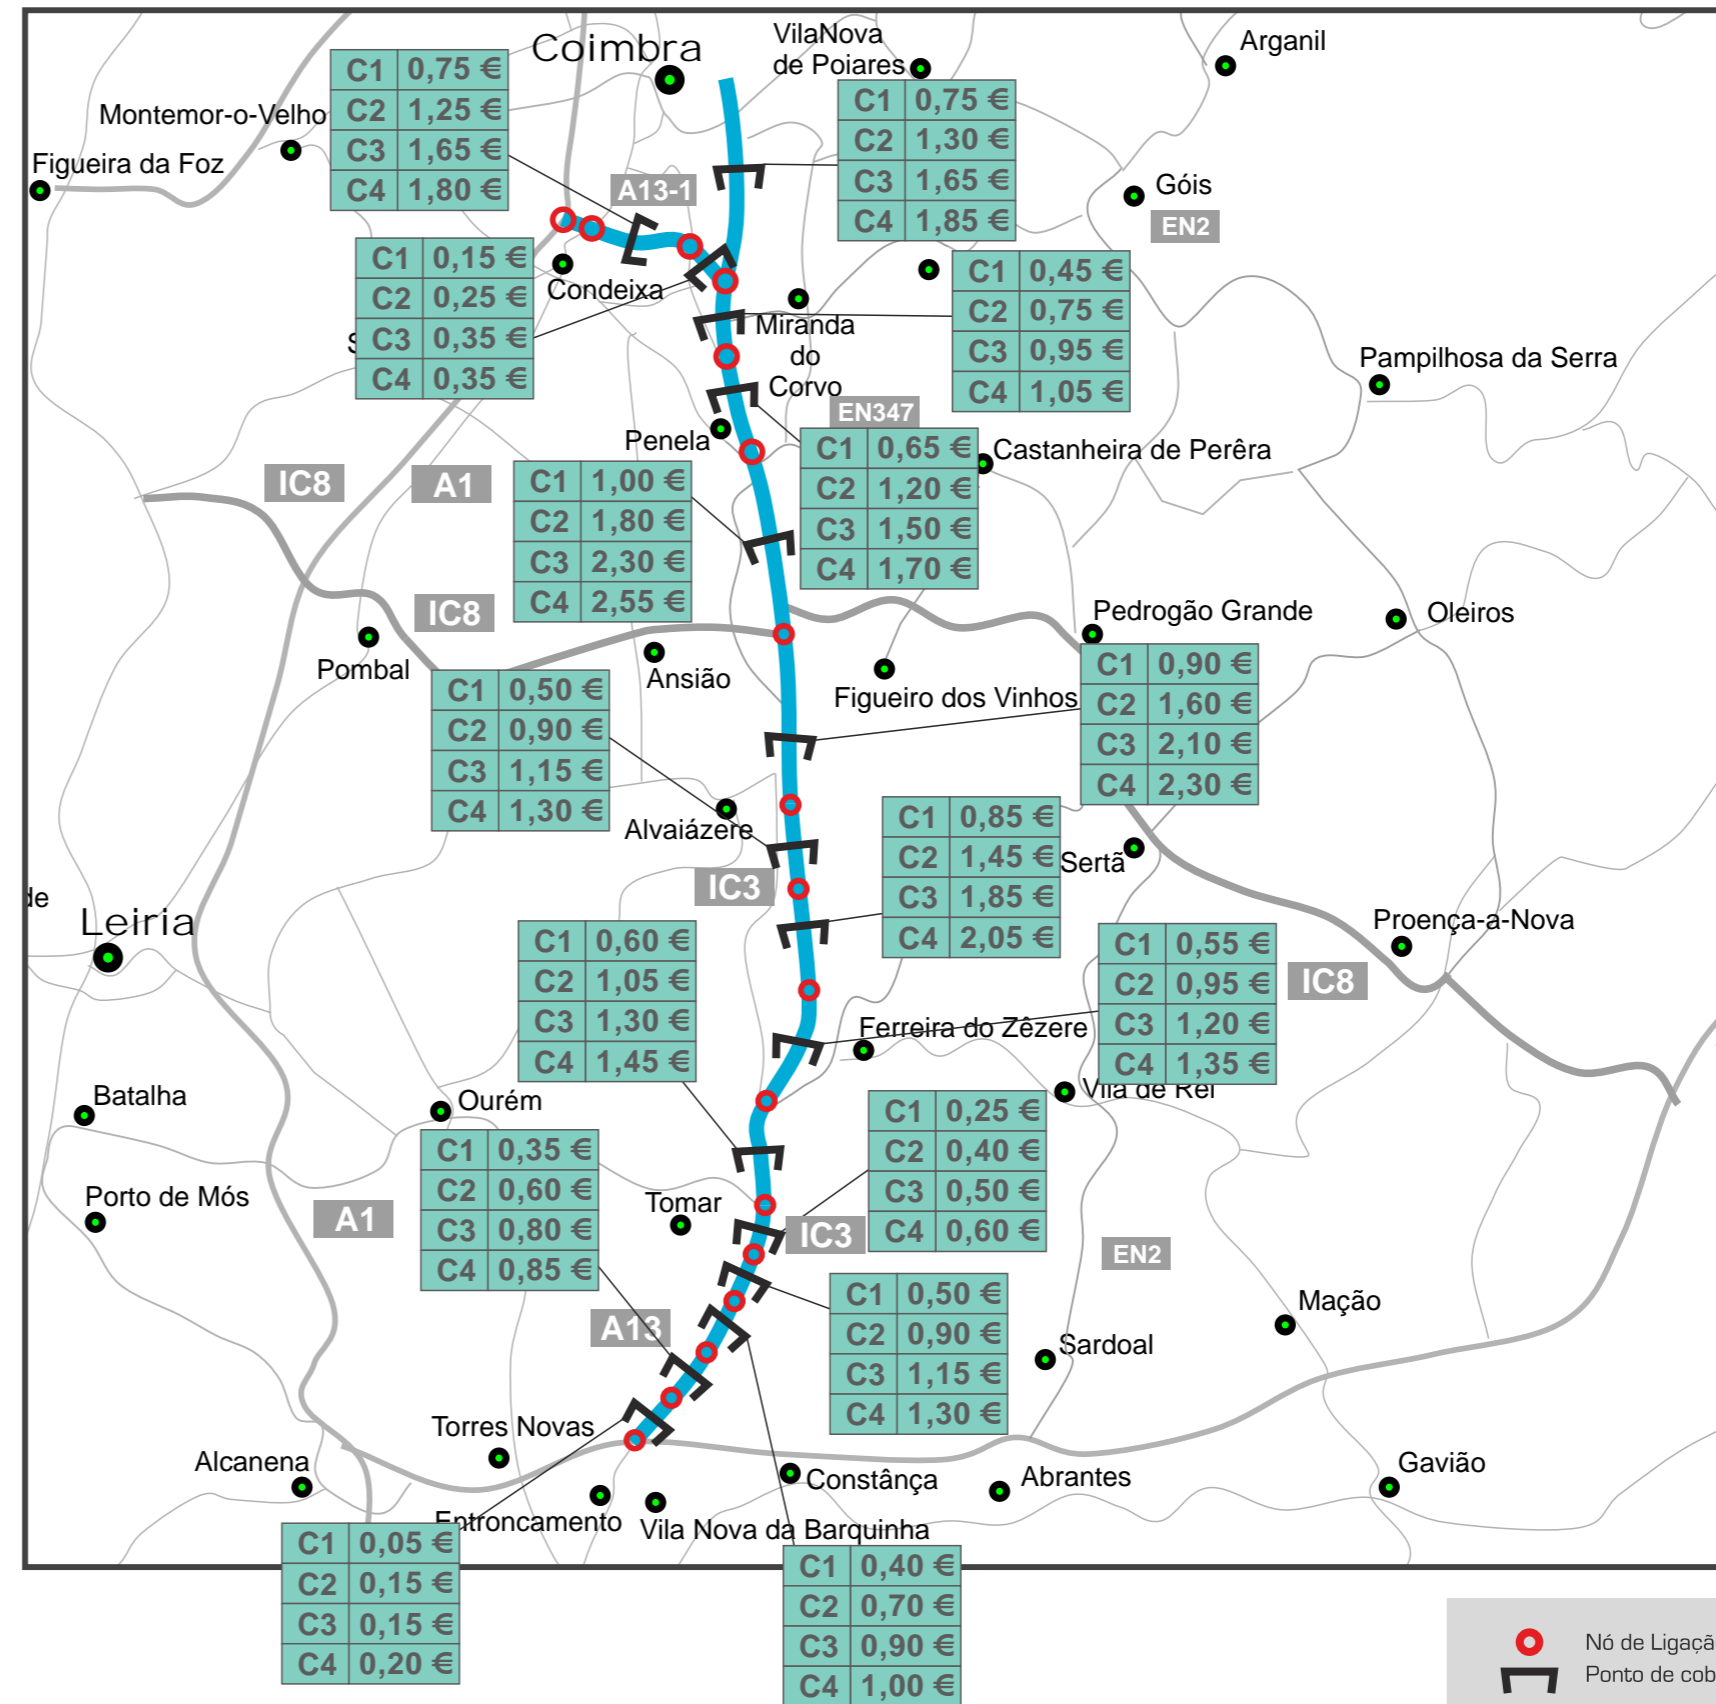

PINHAL INTERIOR

Valor total A13

C1	7,80 €
C2	13,75 €
C3	17,50 €
C4	19,55 €

Valor total A13-1

C1	0,90 €
C2	1,50 €
C3	2,00 €
C4	2,15 €

Classe	Altura Vertical do 1º Eixo	Nº de Eixos	Tipo de Veículo
C1	Inferior a 1,10 mt	2 ou +	
C2	Igual ou Superior 1,10 mt	2	
C3	Igual ou Superior 1,10 mt	3	
C4	Igual ou Superior 1,10 mt	4 ou +	

- Nó de Ligação
- Ponto de cobrança electrónica de portagens
- Lanços sujeitos a portagem